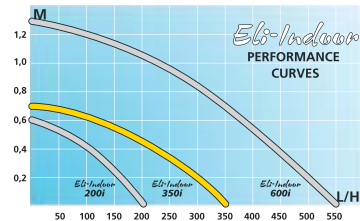

370 L/h

0,7 m

min 0,10 m

13,5 mm

230VAC/50Hz

6 W

1,8 m

www.ubbinkgarden.com

Indoor pump
Innenpumpe
Interieurpomp
Pompe pour interieur