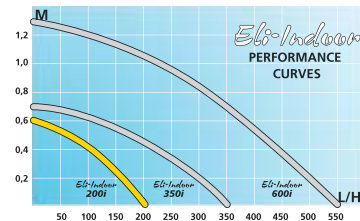

200 L/h

0,6 m

min 0,10 m

12 mm

230VAC/50Hz

5 W

1,8 m

www.ubbinkgarden.com

Indoor pump
Innenpumpe
Interieurpomp
Pompe pour interieur